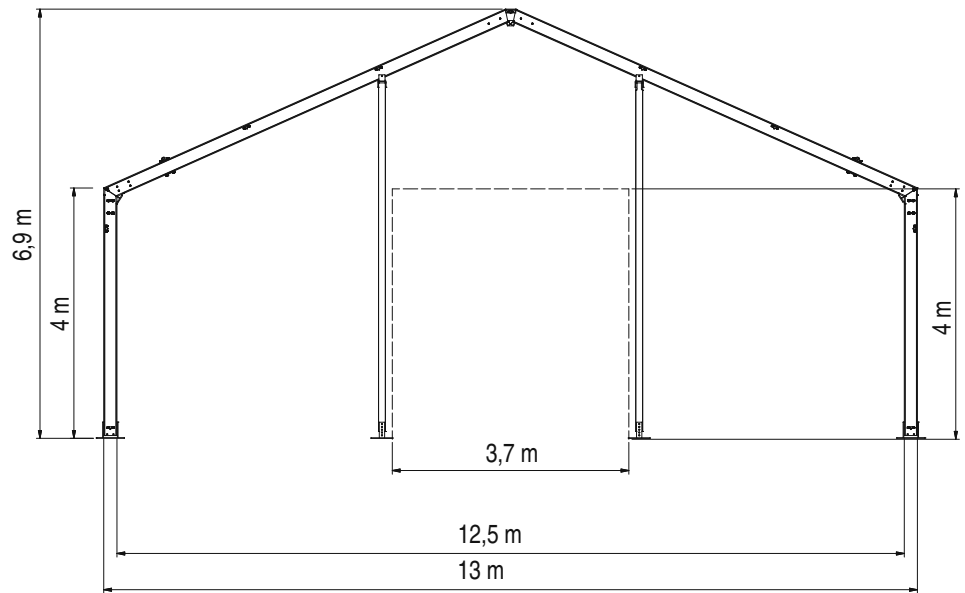

WiikHall Instant 13 m

Dimensions ~

Base width	13000	:	
Gable height	6900	:	*
Wall height	4000	:	*
Length	Modular	:	
Weight	1975 kg pr 6m	:	*can be
	section	:	customized

Contact information

O.B Wiik Norge (N)