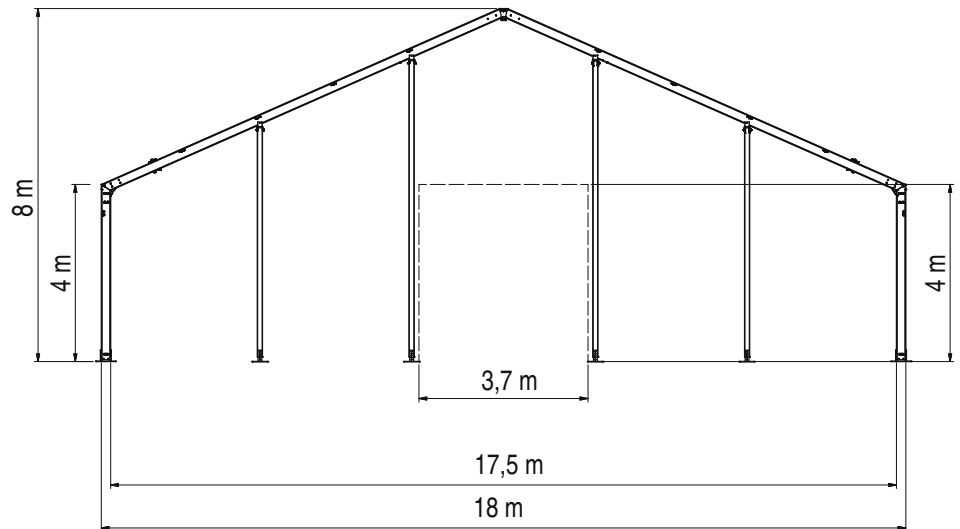

### Dimensions ~

Base width	18000	:	
Gable height	8000	:	*
Wall height	4000	:	*
Length	Modular	:	
Weight	2336 kg pr 6m	:	*can be section : customized